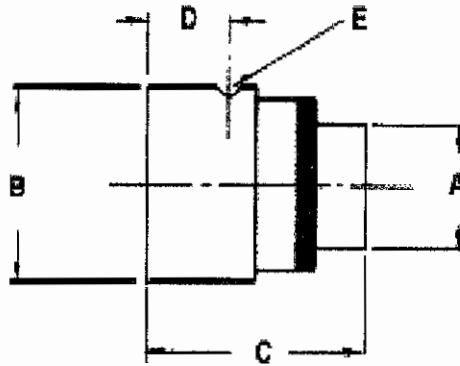

Arizona Vortex Tube Mfg. Co.
PO Box 2783
Overgaard, AZ 85933
928-535-6240
Fax: 928-535-6243

Amplifier Dimensions						Throat Dia.
Model	A	B	C	D	E	
55008	1.250" 32 mm	2.00" 50 mm	2.625" 67 mm	1.02" 26 mm	1/4 NPT	0.80" 20 mm
55015	2.00" 50 mm	3.00" 76 mm	3.25" 83 mm	1.06" 27 mm	3/8 NPT	1.50" 38 mm
55030	4.00" 100 mm	5.00" 125 mm	5.00" 125 mm	1.50" 38 mm	1/2 NPT	3.00" 76 mm